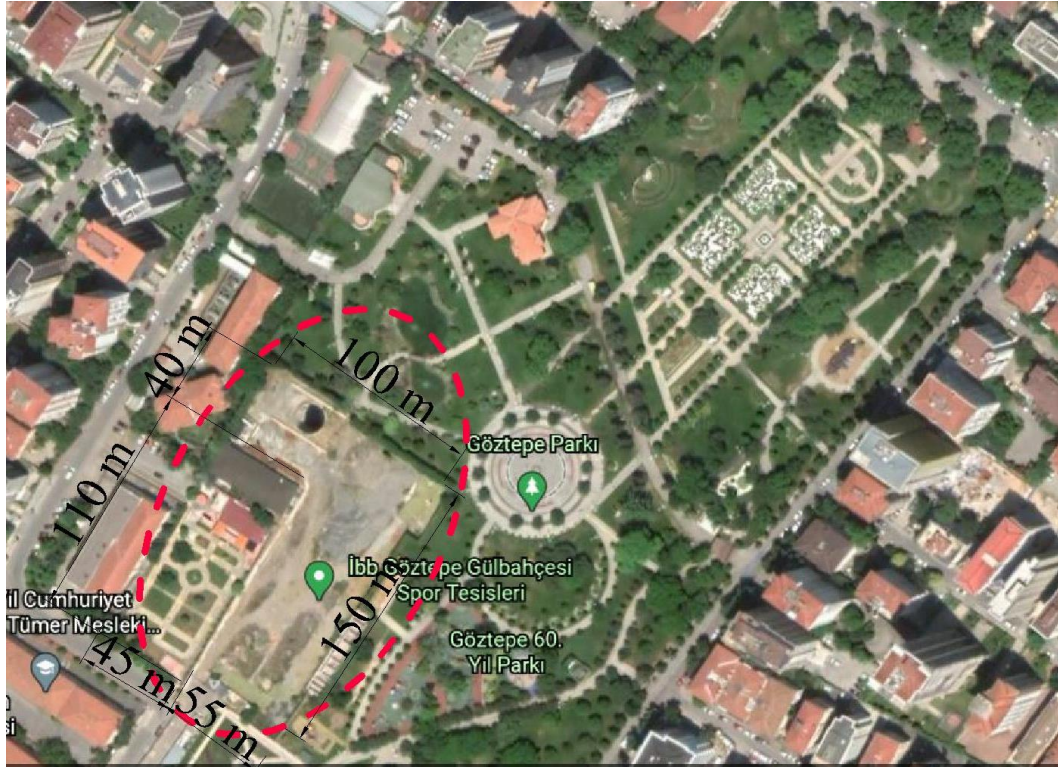

T.C. İstanbul Gedik Üniversitesi
Güzel Sanatlar ve Mimarlık Fakültesi
Mimarlık Bölümü

2020-2021 Bahar Dönemi Tasarım Stüdyosu Eskiz Sınavı

Aşağıdaki alanlar eskiz sınavı öncesi haritaların plan altlıklarının hazırlanabilmesi amacı ile paylaşılmaktadır.

Tasarım Stüdyosu I

Göztepe Parkı Gül Bahçesi

Tasarım Stüdyosu II-III

Göztepe Parkı Gül Bahçesi

Tasarım Stüdyosu IV-V

Bostancı İstasyonu ve Çevresi